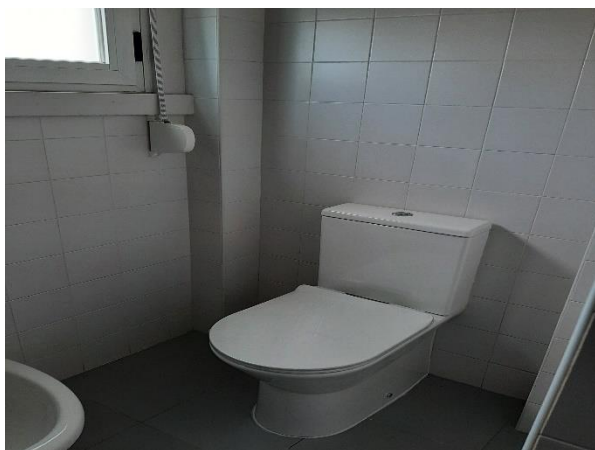

Fotografias