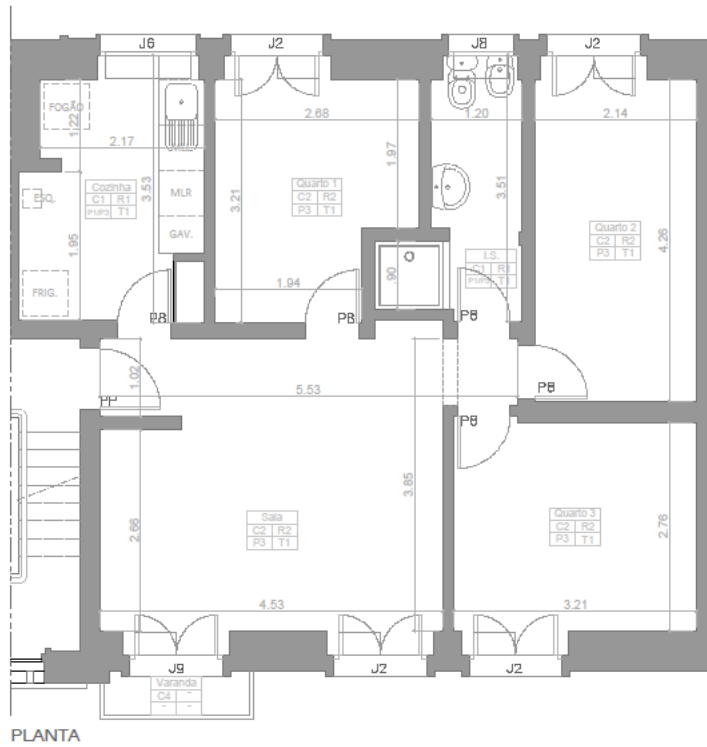

FICHA DO ALOJAMENTO

| | |
|----------------------|---------------------------------|
| Nº de ordem | 21 |
| Tipologia | T3 |
| Freguesia | Alvalade |
| Morada | Rua Branca Gonta Colaço, 5 - 1º |
| Área Bruta Privativa | 70,00 m2 |
| Renda | 515 € |
| Quartos | 3 |
| WC | 1 |
| Lugar de garagem | 0 |
| Arrumos / Estendal | 0 |
| Classe Energética | D |
| Elevador | Não |
| Acesso por escadas | Sim |

Localização

<https://goo.gl/maps/ATzGoRLbJEgCws67>

Fotografias

Planta

PLANTA