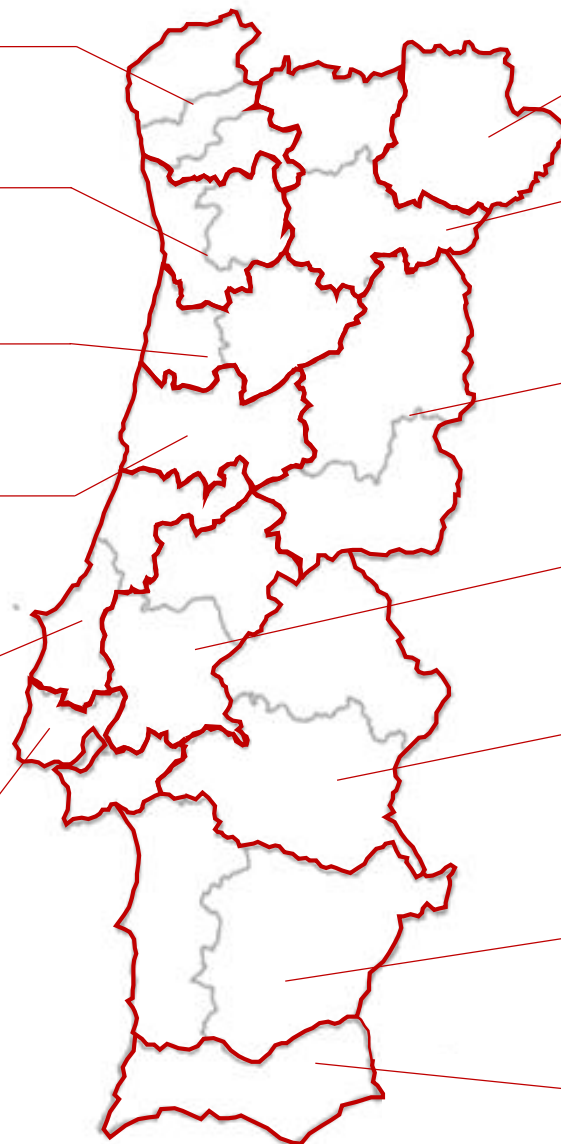

## Roteiro de sessões públicas

20 fevereiro . Braga

Alto Minho, Ave, Cávado

15 fevereiro . Porto

Tâmega e Sousa, Porto

6 março . Viseu

Região Aveiro, Viseu Dão Lafões

13 março . Coimbra

Região Coimbra

16 janeiro . Leiria

Região Leiria, Oeste

25 janeiro . Lisboa

AM Lisboa

Regiões Autónomas  
dos Açores e da Madeira:

A anunciar em breve

9 janeiro . Bragança

Terras de Trás-os-Montes

6 fevereiro . Vila Real

Alto Tâmega , Douro

27 fevereiro . Covilhã

Beiras e Serra da Estrela, Beira Baixa

16 janeiro . Santarém

Lezíria Tejo, Médio Tejo

23 janeiro . Évora

Alentejo Central, Alto Alentejo

31 janeiro . Beja

Alentejo Litoral, Baixo Alentejo

30 janeiro . Faro

Algarve

Cofinanciado por:

Entidades gestoras: